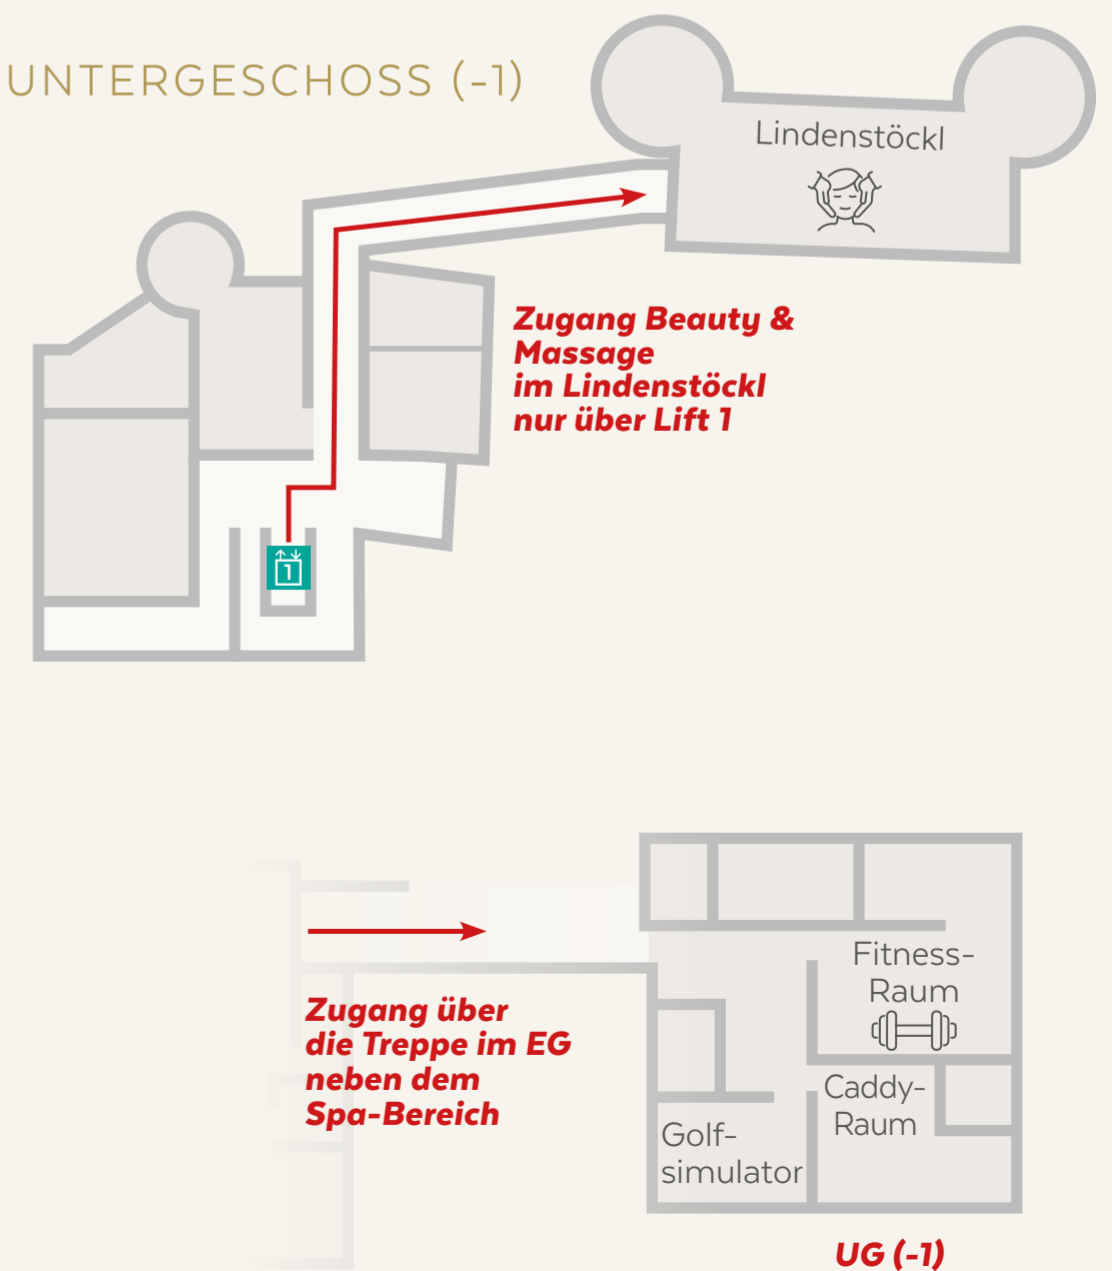

RESORT-PLAN

1 PICHLARNER-LINDE / SCHLOSSPARK

Startpunkt der:
Wander- & Spazierwege
Lauf-Strecken

2 HOTEL

- 2.1 Haupteingang / Rezeption
- 2.2 GENUSSORTE im Hotel:
Pichlarn / Frühstücksbuffet
Zirbe
Roter Salon
Wintergarten
Schloss Bar
- 6.4 GENUSS am Golfplatz:
Restaurant 19
- 2.3 Weinlounge – exklusiv buchbar
- 2.4 Zigarrenlounge

IMLAUER LANDGUT

- 10 Pichlarn-Hühner: 250 Freiland-Hühner,
die täglich frische Bio-Eier legen
- 11 Gewächshaus
- 12 Pichlarn-Bienen
10 Bienenstöcke im eigenen Wald
- 13 Wasser-Schloss mit 6 Quellen
- 14 Obstbäume: Birne, Zwetschke und
acht verschiedene Apfelsorten
- 15 Troadkasten (historisches Gebäude
zur Aufbewahrung von Getreide)

ERDGESCHOSS

BEAUTY & MASSAGE

Mit unserem digitalen Urlaubsbegleiter „Guest Net“ haben Sie alle Informationen über unser Hotel direkt am Smartphone. Von Öffnungszeiten, Aktivitäten, Events und Ausflugsempfehlungen bis hin zum täglichen 5-Gänge-Menü.

Hier klicken

1. STOCK

UNTERGESCHOSS (-1)

Teilen Sie Ihre #PICHLARNMOMENTS mit uns