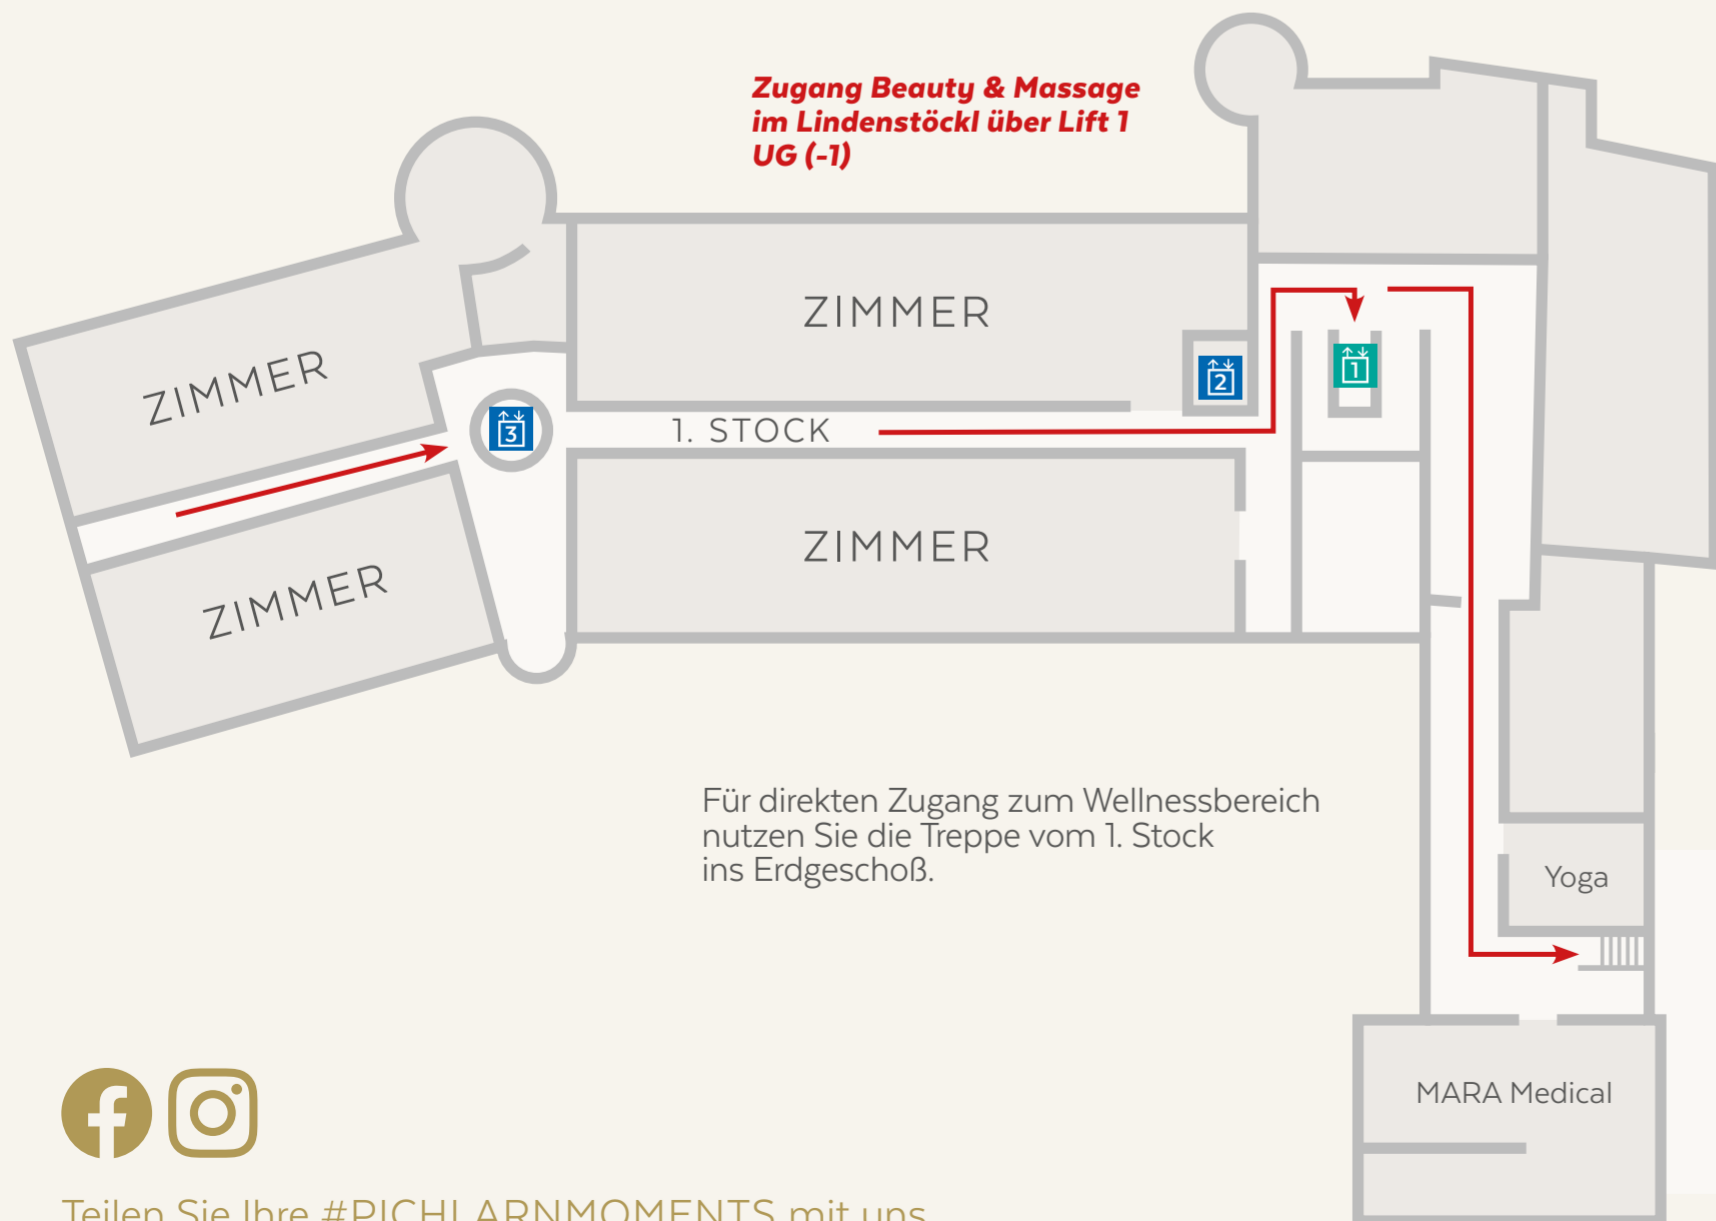

RESORT-PLAN

1 PICHLARNER-LINDE / SCHLOSSPARK

Startpunkt der:
Wander- & Spazierwege
Lauf-Strecken

2 HOTEL

- 2.1 Haupteingang / Rezeption
- 2.2 GENUSSORTE im Hotel:
Pichlarn / Frühstücksbuffet
Zirbe
Roter Salon
Wintergarten
Schloss Bar
- 6.4 GENUSS am Golfplatz:
Restaurant 19
- 2.3 Weinlounge – exklusiv buchbar
- 2.4 Zigarrenlounge

IMLAUER LANDGUT

- 10 Pichlarn-Hühner: 250 Freiland-Hühner,
die täglich frische Bio-Eier legen
- 11 Gewächshaus
- 12 Pichlarn-Bienen
10 Bienenstöcke im eigenen Wald
- 13 Wasser-Schloss mit 6 Quellen
- 14 Obstbäume: Birne, Zwetschke und
acht verschiedene Apfelsorten
- 15 Troadkasten (historisches Gebäude
zur Aufbewahrung von Getreide)

ERDGESCHOSS

BEAUTY & MASSAGE

Mit unserem digitalen Urlaubsbegleiter „Guest Net“ haben Sie alle Informationen über unser Hotel direkt am Smartphone. Von Öffnungszeiten, Aktivitäten, Events und Ausflugsempfehlungen bis hin zum täglichen 5-Gänge-Menü.

Hier klicken

1. STOCK

UNTERGESCHOSS (-1)

Teilen Sie Ihre #PICHLARNMOMENTS mit uns