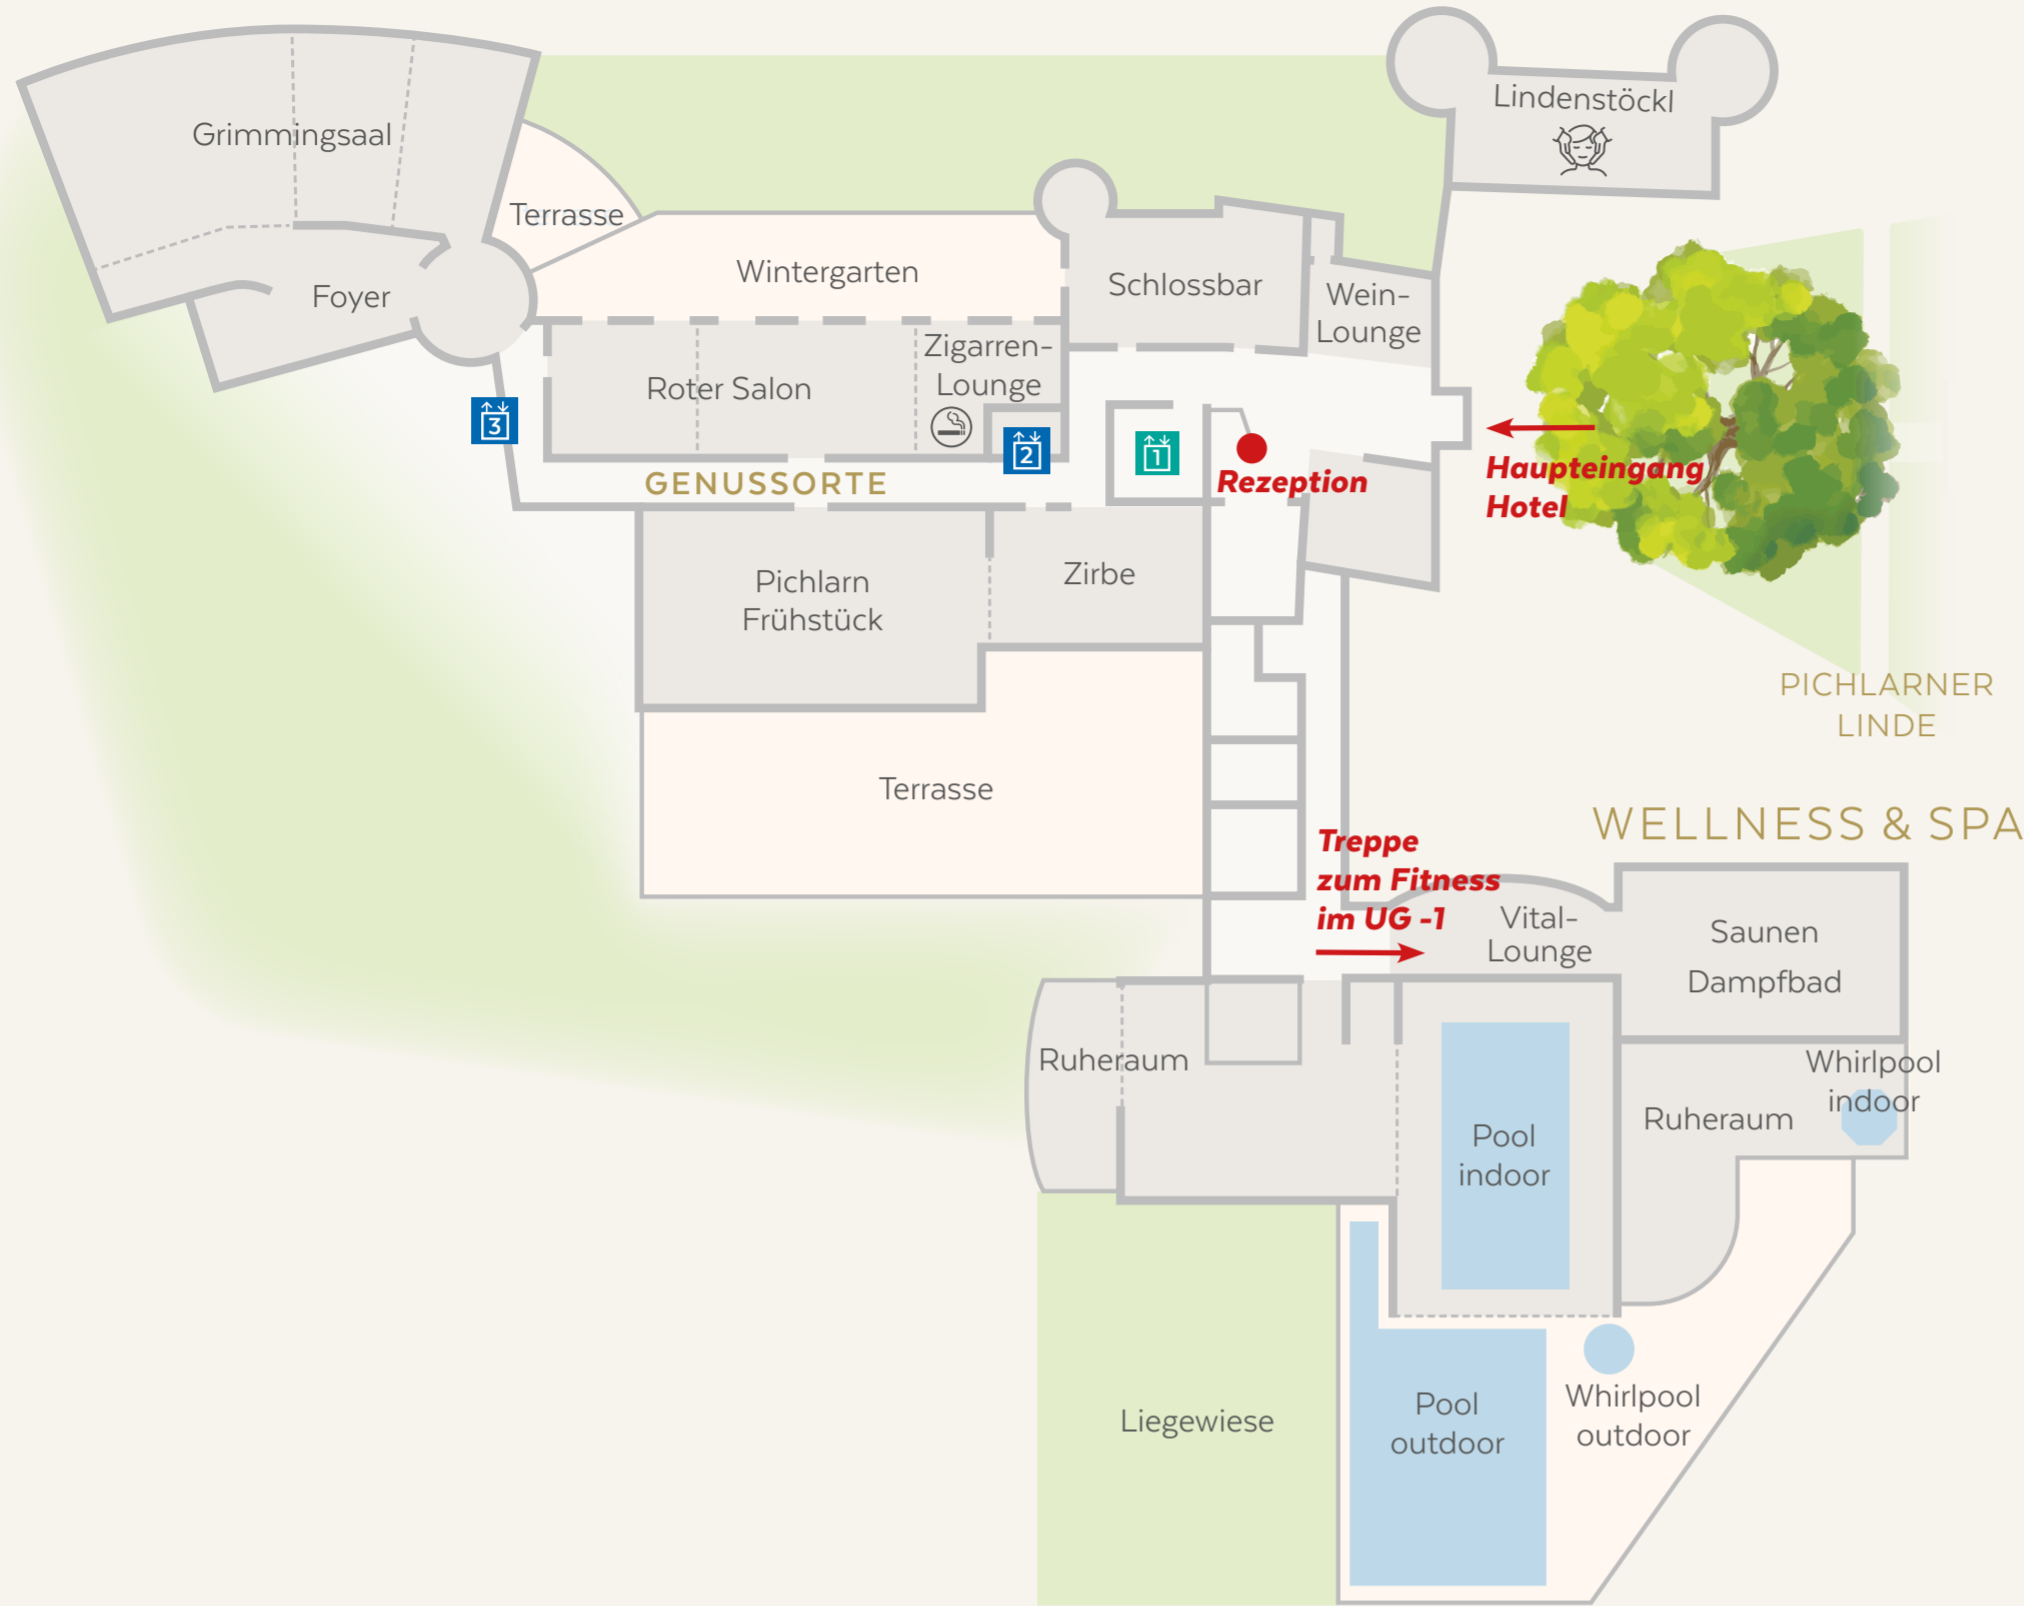

RESORT-PLAN

1 PICHLARNER-LINDE / SCHLOSSPARK

Startpunkt der:
Wander- & Spazierwege
Lauf-Strecken

2 HOTEL

- 2.1 Haupteingang / Rezeption
- 2.2 GENUSSORTE im Hotel:
Pichlarn / Frühstücksbuffet
Zirbe
Roter Salon
Wintergarten
Schloss Bar
- 6.4 GENUSS am Golfplatz:
Restaurant 19
- 2.3 Weinlounge – exklusiv buchbar
- 2.4 Zigarrenlounge

6 GOLF

- 6.1 Zufahrt Golf
- 6.2 Golf-Büro, Cart-Rent
- 6.3 Pro-Shop
- 6.4 GENUSS am Golfplatz
Restaurant 19
- 6.5 Putting-Green
- 6.6 Starter House / Tee 1
- 6.7 Driving Range mit TrackMan / Practice Area
- 6.8 Golf Academy
- 6.9 Caddy-Raum
- 6.10 Umkleide Golf für Tagesgäste
- 6.11 Midway House
- 3.10 TrackMan Golf-Simulator
(Untergeschoss)

IMLAUER LANDGUT

- 10 Pichlarn-Hühner: 250 Freiland-Hühner,
die täglich frische Bio-Eier legen
- 11 Gewächshaus
- 12 Pichlarn-Bienen
10 Bienenstöcke im eigenen Wald
- 13 Wasser-Schloss mit 6 Quellen
- 14 Obstbäume: Birne, Zwetschke und
acht verschiedene Apfelsorten
- 15 Troadkasten (historisches Gebäude
zur Aufbewahrung von Getreide)

ERDGESCHOSS

BEAUTY & MASSAGE

Mit unserem digitalen Urlaubsbegleiter „Guest Net“ haben Sie alle Informationen über unser Hotel direkt am Smartphone. Von Öffnungszeiten, Aktivitäten, Events und Ausflugsempfehlungen bis hin zum täglichen 5-Gänge-Menü.